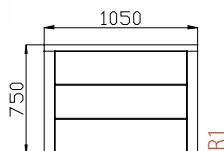

R1

RUBI noční stolky , komody