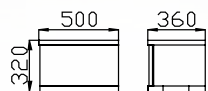

NS CLAUDIA 2