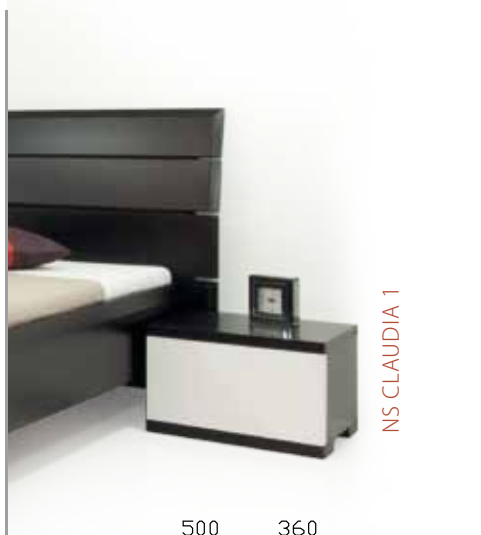

NS CLAUDIA 1