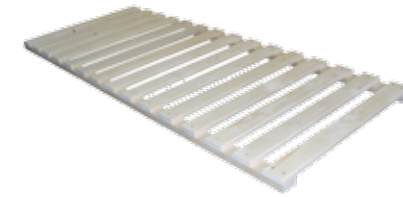

LAMELOVÝ VÝKLOPNÝ ROŠT

LAŤOVÝ VÝKLOPNÝ ROŠT

LAMELOVÝ ROŠT

LAŤOVÝ ROŠT

## ROŠTY

Lidská páteř je při pohledu z boku esovitě prohnutá. S tím se musí vyrovnat buď rošt, nebo matrace použité v posteli. V případě laťového roštu jste odkázáni výhradně na kvalitu matrace. Výhodou lamelového roštu je, že se přizpůsobí Vašemu tělu. Předepjaté lamely vyrovnávají rozdílné zatížení a Vy ráno vstanete skutečně odpočinutí. Pro lůžka s úložným prostorem vyrábíme speciální výklopné pístové laťové i lamelové rošty s možností vyklápění od nohou nebo z boku.