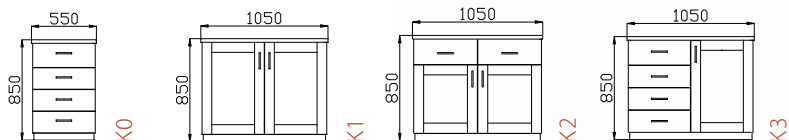

KLASIK komody

Komody a skříně jsou vyrobeny z masivu v kombinaci s kvalitním dýhovaným materiálem, který je tvarově stálý. Standardně jsou komody osazovány masivním soklem, zvyšujícím celkovou tuhost výrobku, opatřeným stavitelnými opěrnými body pro eliminaci nerovností podlah v interiérech.

Rozměry uvedené na schématech představují standardní míry našich komod, neznamenají však limit pro Vaši kreativitu. Vzájemnou kombinací dvířek a zásuvek lze dosáhnout ideálního členění, které bude vyhovovat všem Vaším nárokům. Celkový dojem je umocněn barevným mořením a precizní povrchovou úpravou.