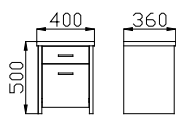

NS PORTOS

KLASIK noční stolky