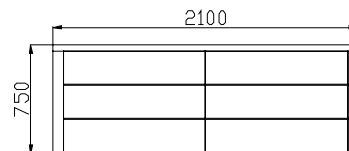

R2

R3

RUBI noční stolky , komody