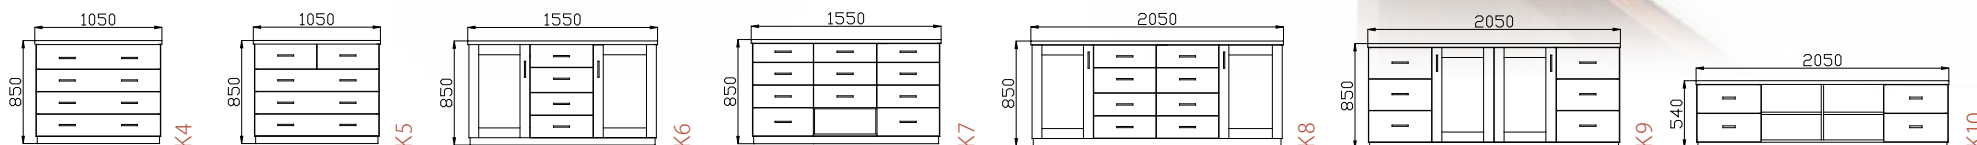

KLASIK komody

Komody a skříně jsou vyrobeny z masivu v kombinaci s kvalitním dýhovaným materiálem, který je tvarově stálý. Standardně jsou komody osazovány masivním soklem, zvyšujícím celkovou tuhost výrobku, opatřeným stavitelnými opěrnými body pro eliminaci nerovností podlah v interiérech.

Rozměry uvedené na schématech představují standardní míry našich komod, neznamenají však limit pro Vaši kreativitu. Vzájemnou kombinací dvířek a zásuvek lze dosáhnout ideálního členění, které bude vyhovovat všem Vaším nárokům. Celkový dojem je umocněn barevným mořením a precizní povrchovou úpravou.