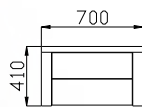

NS RUBI 3

RUBI noční stolky , komody