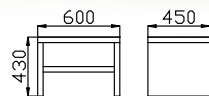

NS ARAMIS

NS PORTOS

NS SALMA 50CM

NS AMADEUS

NS HALLY

KLASIK noční stolky

NS KLÁRA

NS SELENA