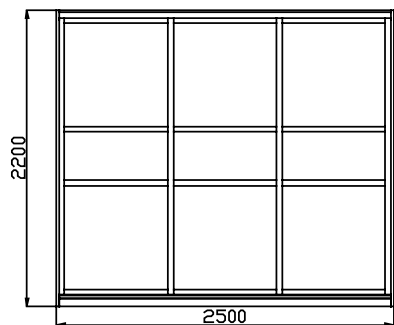

VARIO šatní skříň

POSUVNÉ DVEŘE V HLINÍKOVÉM RÁMU SE SPODNÍM VEDENÍM

Modelová řada VARIO je předurčena pro vytváření šatních skříní samostatně stojících, ale také pro vestavěné skříně umístěné v atypických prostorech. Přední posuvné dveře řady VARIO tvoří hliníkový rám, různé členěný, jehož výplň tvoří sklo LAKOBEL různých odstínů, zrcadlo, lamino deska, případně podýhovaná mořená a lakovaná deska.

Na spodní části dveří jsou namontována kolečka, která zajišťují kultivovaný posuv rámu po spodním vedení.

Samozřejmostí je nenásilná aretace v mezních polohách.