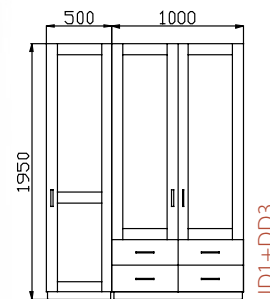

K6

KLASIK šatní skříň

MASIVNÍ KŘÍDLOVÉ DVEŘE S VÝPLNÍ

Šatní skříňe KLASIK jsou vyrobeny z masivu v kombinaci s kvalitním dýhovaným materiálem, který je tvarově stálý. Standardně jsou osazovány masivním soklem, zvyšujícím celkovou tuhost výrobku, opatřeným stavitelnými opěrnými body pro eliminaci nerovností podlah v interiérech. Rozměry uvedené na schématech představují standardní míry našich skříní, neznamenají však limit pro Vaši kreativitu. K samozřejmosti patří i výroba skříňových sestav výlučně podle prostorových požadavků zákazníka. Vzájemnou kombinací dvířek a zásuvek lze dosáhnout ideálního členění, které bude vyhovovat všem Vaším nárokům. Celkový dojem je umocněn barevným mořením a precizní povrchovou úpravou.