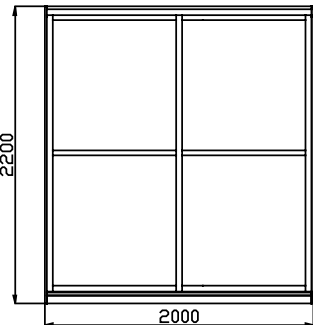

VARIO šatní skříň

POSUVNÉ DVEŘE V HLINÍKOVÉM RÁMU SE SPODNÍM VEDENÍM

Modelová řada VARIO je předurčena pro vytváření šatních skříní samostatně stojících, ale také pro vestavěné skříně umístěné v atypických prostorech. Přední posuvné dveře řady VARIO tvoří hliníkový rám, různé členěný, jehož výplň tvoří sklo LAKOBEL různých odstínů, zrcadlo, lamino deska, případně podýhovaná mořená a lakovaná deska.

Na spodní části dveří jsou namontována kolečka, která zajišťují kultivovaný posuv rámu po spodním vedení.

Samozřejmostí je nenásilná aretace v mezních polohách.