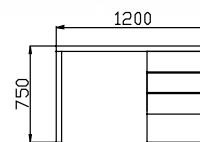

TOALETKA RUBI