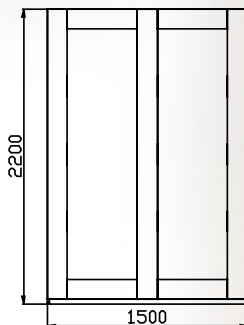

ŠATNÍ SKŘÍŇE rubi

RUBI - A - 250 CM

RUBI - A - 250 CM

RUBI - B - 200 CM

RUBI - C - 150 CM

KONTAKT:

GW design s.r.o.  
Dlouhomostecká 1288  
463 11 Liberec 30

Tel./Fax.: 485 160 330  
Mobil tel.: 724 035 165  
E-mail: [info@gwdesign.cz](mailto:info@gwdesign.cz)