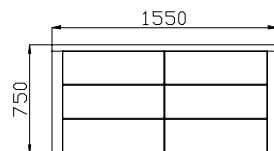

R2

RUBI noční stolky , komody