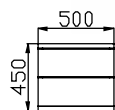

Charakteristickým prvkem modelové řady Claudia je čistý a jednoduchý design .
Komody a noční stolky se vyznačují vysokou tuhostí , přičemž vedle standardních rozměrů je možno tento nábytek objednat i ve zcela atypických rozměrech.
Zásuvky jsou bezúchytové s plnovýsuvovou technologií otevírání TIP-ON.

CLAUDIA noční stolky , komody

CLAUDIA C4

CLAUDIA C4