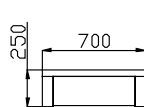

NS RUBI 3

NS RUBI 2

RUBI noční stolky , komody