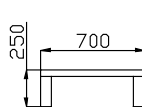

NS RUBI 3

RUBI noční stolky , komody