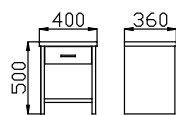

NS SALMA 50CM