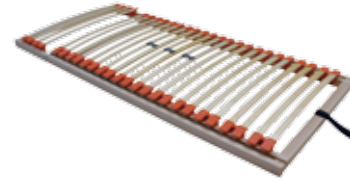

## OKOUME

Vedle tuzemských materiálů nabízíme také exotickou dřevinu OKOUME. Okoume je druh mahagonu, který pochází ze západní a střední Afriky. Masivní okoume má neopakovatelnou kresbu a dobré mechanické vlastnosti.

LAMELOVÝ VÝKLOPNÝ ROŠT

LAŤOVÝ VÝKLOPNÝ ROŠT

LAMELOVÝ ROŠT

LAŤOVÝ ROŠT

## ROŠTY

Lidská páteř je při pohledu z boku esovitě prohnutá. S tím se musí vyrovnat buď rošt, nebo matrace použité v posteli. V případě laťového roštu jste odkázáni výhradně na kvalitu matrace. Výhodou lamelového roštu je, že se přizpůsobí Vašemu tělu. Předepjaté lamely vyrovnávají rozdílné zatížení a Vy ráno vstanete skutečně odpočinutí. Pro lůžka s úložným prostorem vyrábíme speciální výklopné pístové laťové i lamelové rošty s možností vyklápění od nohou nebo z boku.