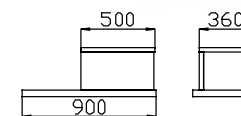

CLAUDIA noční stolky , komody