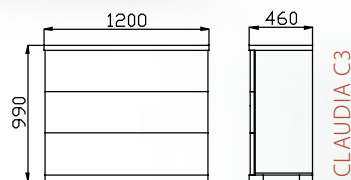

CLAUDIA noční stolky , komody