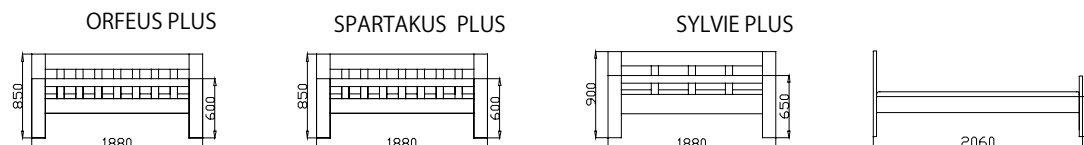

 GWdesign®
NÁBYTEK Z MASIVU

POSTELE klasické

Barevná provedení **B0, B10** a vlastní moření se účtují s příplatkem **10%**.

Lůžka bez zvýšených zadních čel účtujeme s 5% slevou.

Složitější atypy vyrábíme pouze na základě výkresové dokumentace dodané zákazníkem. Výše příplatku závisí na složitosti úprav.

Všechna lůžka dodáváme též v délkách **190, 210, 220, 230cm**. Prodloužené verze účtujeme s příplatkem **10%(210cm), 15%(220cm), 20%(230cm)**.

Zvýšené verze o **5-10cm** účtujeme s příplatkem **10 % u klasických postelí a 15 % u postelí výklopných**.

Ceny jsou uvedeny včetně DPH.

ORFEUS SPARTAKUS SYLVIE							
Rozměr v cm	200x90	200x100	200x120	200x140	200x160	200x180	200x200
síla materiálu 30mm	12500 Kč	13950 Kč	14900 Kč	16750 Kč	18650 Kč	18950 Kč	21250 Kč
síla materiálu 40mm	14500 Kč	16050 Kč	17300 Kč	19450 Kč	21200 Kč	21650 Kč	24260 Kč