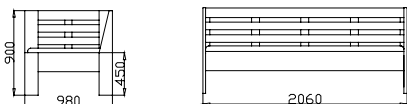

Všechna lůžka dodáváme též v délkách **190, 210, 220, 230cm**. Prodloužené verze účtujeme s příplatkem **10%(210cm), 15%(220cm), 20%(230cm)**.

Zvýšené verze o **5-10cm** účtujeme s příplatkem **10 % u klasických postelí a 15 % u postelí výklopných**.

Ceny jsou uvedeny včetně DPH.

ORFEUS SPARTAKUS SYLVIE							
Rozměr v cm	200x90	200x100	200x120	200x140	200x160	200x180	200x200
síla materiálu 30mm	12500 Kč	13950 Kč	14900 Kč	16750 Kč	18650 Kč	18950 Kč	21250 Kč
síla materiálu 40mm	14500 Kč	16050 Kč	17300 Kč	19450 Kč	21200 Kč	21650 Kč	24260 Kč

ORFEUS PLUS SPARTAKUS PLUS SYLVIE PLUS							
Rozměr v cm	200x90	200x100	200x120	200x140	200x160	200x180	200x200
síla materiálu 30mm	13 050 Kč	14 350 Kč	15 750 Kč	17 750 Kč	19 450 Kč	19 740 Kč	21 950 Kč
síla materiálu 40mm	15 050 Kč	16 550 Kč	18 060 Kč	20 450 Kč	22 360 Kč	22 700 Kč	25 200 Kč

KAMILA II

KAMILA II							
Rozměr v cm	200x90	200x100	200x120	200x140	200x160	200x180	200x200
síla materiálu 30mm	14 380 Kč	15 900 Kč	17 450 Kč	19 530 Kč	21 000 Kč	21 520 Kč	23 850 Kč
síla materiálu 40mm	16 600 Kč	18 270 Kč	19 850 Kč	22 370 Kč	24 670 Kč	25 200 Kč	27 200 Kč