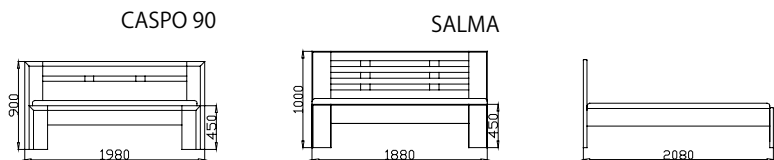

KAMILA II

KAMILA II							
Rozměr v cm	200x90	200x100	200x120	200x140	200x160	200x180	200x200
síla materiálu 30mm	14 380 Kč	15 900 Kč	17 450 Kč	19 530 Kč	21 000 Kč	21 520 Kč	23 850 Kč
síla materiálu 40mm	16 600 Kč	18 270 Kč	19 850 Kč	22 370 Kč	24 670 Kč	25 200 Kč	27 200 Kč

KAMILA III

KAMILA III							
Rozměr v cm	200x90	200x100	200x120	200x140	200x160	200x180	200x200
síla materiálu 30mm	15 100 Kč	16 700 Kč	18 350 Kč	20 500 Kč	22 050 Kč	22 600 Kč	25 050 Kč
síla materiálu 40mm	17 450 Kč	19 200 Kč	20 850 Kč	23 500 Kč	25 900 Kč	26 460 Kč	28 560 Kč

KIRA

CARMEN

KIRA CARMEN							
Rozměr v cm	200x90	200x100	200x120	200x140	200x160	200x180	200x200
síla materiálu 30mm	13 860 Kč	15 100 Kč	16 600 Kč	18 500 Kč	20 800 Kč	21 100 Kč	23 400 Kč
síla materiálu 40mm	15 960 Kč	17 300 Kč	19 000 Kč	21 000 Kč	23 950 Kč	24 250 Kč	26 800 Kč

CASPO 90 SALMA							
Rozměr v cm	200x90	200x100	200x120	200x140	200x160	200x180	200x200
čela 40mm-boky 30mm	16 400 Kč	17 550 Kč	18 400 Kč	21 000 Kč	22 300 Kč	22 600 Kč	24 600 Kč

CALIPSO 100/110							
Rozměr v cm	200x90	200x100	200x120	200x140	200x160	200x180	200x200
čela 40mm-boky 30mm	17 220/18 850 Kč	18 430/20 200 Kč	19 320/21 150 Kč	22 050 /24 200 Kč	23 400/25 600 Kč	23 750 /25 950 Kč	25 850 / 28 300 Kč