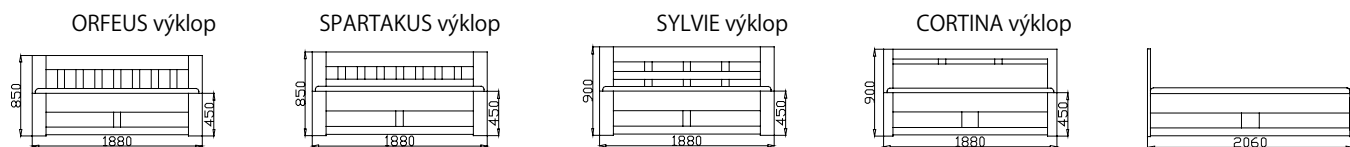

POSTELE výklopné

Barevná provedení **B0, B10** a vlastní moření se účtují s příplatkem **10%**.

Lůžka bez zvýšených zadních čel účtujeme s 5% slevou .

Složitější atypy vyrábíme pouze na základě výkresové dokumentace dodané zákazníkem.

Výše příplatku závisí na složitosti úprav.Všechna lůžka dodáváme též v délkách **190, 210, 220, 230cm**.

Prodloužené verze účtujeme s příplatkem **10%(210cm),15%(220cm),20%(230cm)**.

Zvýšené verze o **5-10cm** účtujeme s příplatkem **10 % u klasických postelí a 15 % u postelí výklopných**.

Uvedené ceny jsou za rám a dno lůžka,nutno přičíst ještě cenu rošťů!!

Ceny jsou včetně DPH.

ORFEUS výklop SPARTAKUS výklop SYLVIE výklop CORTINA výklop	200x90	200x100	200x120	200x140	200x160	200x180	200x200
Rozměr v cm							
síla materiálu 30mm	16 800 Kč	18 800 Kč	20 700 Kč	22 700 Kč	23 650 Kč	23 950 Kč	26 300 Kč