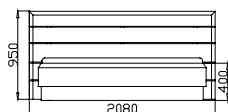

CLAUDIA výklop