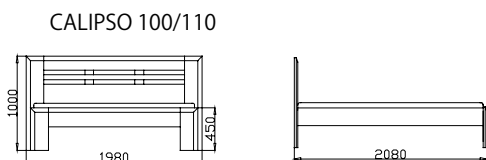

KAMILA III

KAMILA III							
Rozměr v cm	200x90	200x100	200x120	200x140	200x160	200x180	200x200
síla materiálu 30mm	15 100 Kč	16 700 Kč	18 350 Kč	20 500 Kč	22 050 Kč	22 600 Kč	25 050 Kč
síla materiálu 40mm	17 450 Kč	19 200 Kč	20 850 Kč	23 500 Kč	25 900 Kč	26 460 Kč	28 560 Kč

KIRA

CARMEN

KIRA CARMEN							
Rozměr v cm	200x90	200x100	200x120	200x140	200x160	200x180	200x200
síla materiálu 30mm	13 860 Kč	15 100 Kč	16 600 Kč	18 500 Kč	20 800 Kč	21 100 Kč	23 400 Kč
síla materiálu 40mm	15 960 Kč	17 300 Kč	19 000 Kč	21 000 Kč	23 950 Kč	24 250 Kč	26 800 Kč

CASPO 90 SALMA							
Rozměr v cm	200x90	200x100	200x120	200x140	200x160	200x180	200x200
čela 40mm-boky 30mm	16 400 Kč	17 550 Kč	18 400 Kč	21 000 Kč	22 300 Kč	22 600 Kč	24 600 Kč

CALIPSO 100/110							
Rozměr v cm	200x90	200x100	200x120	200x140	200x160	200x180	200x200
čela 40mm-boky 30mm	17 220/18 850 Kč	18 430/20 200 Kč	19 320/21 150 Kč	22 050 /24 200 Kč	23 400/25 600 Kč	23 750 /25 950 Kč	25 850 / 28 300 Kč

CLAUDIA CLAUDIA MAX RUBI							
Rozměr v cm	200x90	200x100	200x120	200x140	200x160	200x180	200x200
	17 220 Kč	18 430 Kč	19 320 Kč	22 050 Kč	23 400 Kč	23 750 Kč	25 850 Kč

Pozor !! U postele **CLAUDIA a CLAUDIA MAX** je nutné konzultovat s výrobou použití elektricky polohovacího roštu. V lůžku jsou tři příčné nosníky. Podle typu elektricky polohovacího roštu je nutno přizpůsobit jejich polohu!!