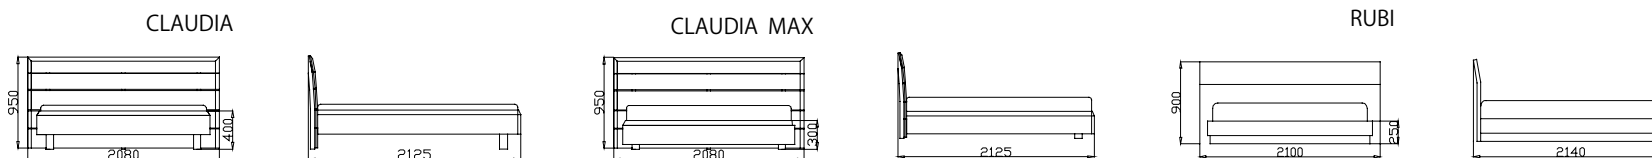

KIRA

CARMEN

KIRA CARMEN							
Rozměr v cm	200x90	200x100	200x120	200x140	200x160	200x180	200x200
síla materiálu 30mm	13 860 Kč	15 100 Kč	16 600 Kč	18 500 Kč	20 800 Kč	21 100 Kč	23 400 Kč
síla materiálu 40mm	15 960 Kč	17 300 Kč	19 000 Kč	21 000 Kč	23 950 Kč	24 250 Kč	26 800 Kč

CASPO 90 SALMA							
Rozměr v cm	200x90	200x100	200x120	200x140	200x160	200x180	200x200
čela 40mm-boky 30mm	16 400 Kč	17 550 Kč	18 400 Kč	21 000 Kč	22 300 Kč	22 600 Kč	24 600 Kč

CALIPSO 100/110							
Rozměr v cm	200x90	200x100	200x120	200x140	200x160	200x180	200x200
čela 40mm-boky 30mm	17 220/18 850 Kč	18 430/20 200 Kč	19 320/21 150 Kč	22 050 /24 200 Kč	23 400/25 600 Kč	23 750 /25 950 Kč	25 850 / 28 300 Kč