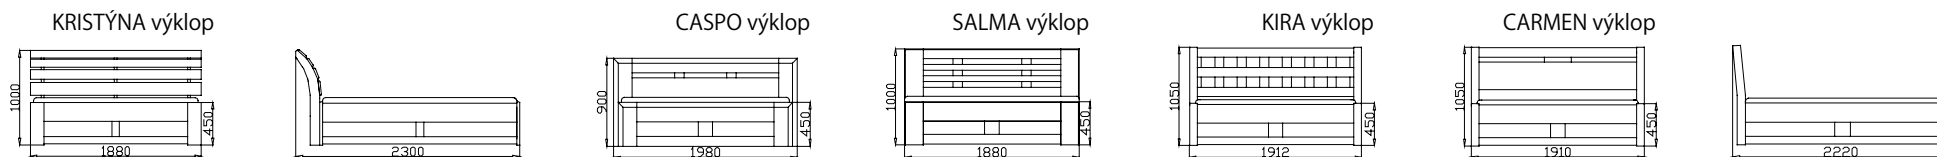

KRISTÝNA výklop CASPO výklop SALMA výklop KIRA výklop CARMEN výklop	200x90	200x100	200x120	200x140	200x160	200x180	200x200
Rozměr v cm							
síla materiálu 30mm	17 350 Kč	19 500 Kč	21 550 Kč	23 650 Kč	24 600 Kč	25 000 Kč	27 300 Kč