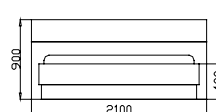

RUBI výklop