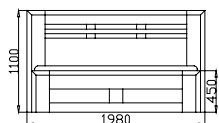

CALIPSO 110 výklop