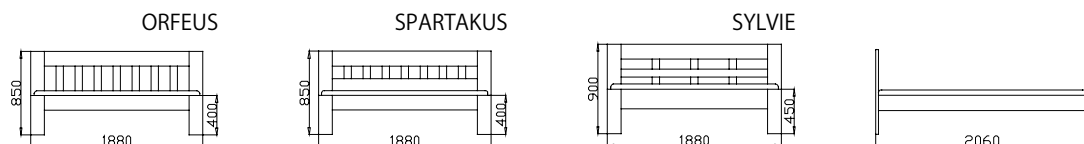

 GWdesign®
NÁBYTEK Z MASIVU

POSTELE klasické

Barevná provedení **B0, B10** a vlastní moření se účtují s příplatkem **10%**.

Lůžka bez zvýšených zadních čel účtujeme s 5% slevou.

Složitější atypy vyrábíme pouze na základě výkresové dokumentace dodané zákazníkem. Výše příplatku závisí na složitosti úprav.

Všechna lůžka dodáváme též v délkách **190, 210, 220, 230cm**. Prodloužené verze účtujeme s příplatkem **10%(210cm), 15%(220cm), 20%(230cm)**.

Zvýšené verze o **5-10cm** účtujeme s příplatkem **10 % u klasických postelí a 15 % u postelí výklopných**.

Ceny jsou uvedeny včetně DPH.

ORFEUS SPARTAKUS SYLVIE							
Rozměr v cm	200x90	200x100	200x120	200x140	200x160	200x180	200x200
síla materiálu 30mm	12500 Kč	13950 Kč	14900 Kč	16750 Kč	18650 Kč	18950 Kč	21250 Kč
síla materiálu 40mm	14500 Kč	16050 Kč	17300 Kč	19450 Kč	21200 Kč	21650 Kč	24260 Kč