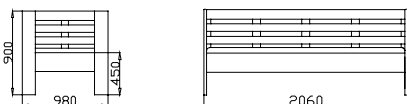

KAMILA III

KAMILA III							
Rozměr v cm	200x90	200x100	200x120	200x140	200x160	200x180	200x200
síla materiálu 30mm	15 100 Kč	16 700 Kč	18 350 Kč	20 500 Kč	22 050 Kč	22 600 Kč	25 050 Kč
síla materiálu 40mm	17 450 Kč	19 200 Kč	20 850 Kč	23 500 Kč	25 900 Kč	26 460 Kč	28 560 Kč